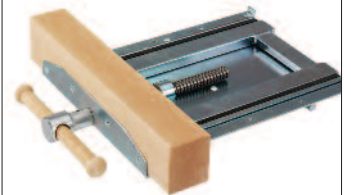

SJÖBERGS ORIGINAL 1100, 4-STATION

Nr 33070

NR 33070

SJÖBERGS ORIGINAL 1100, 4-STATION BESTÅR AV:

- 4 x 33110 SKIVA
- 4 x 33160 FRAMTÅNG
- 1 x 33198 STATIV
- 4 x 33200 SVÄNGBAR PALL
- 1 x 33142 GASDÄMPARSATS
- 1 x 33201 VERKTYGSKAST
- 4 x 33383 SKYDDSBACKAR, par
- 4 x 33384 SKYDDSBACKAR, par
- 4 x 33636 BÄNKSPÄNNARE
- 4 x 33291 BÄNKHAKAR, par

SJÖBERGS ORIGINAL 1100, 4-STATION

Bänkggruppen är sammansatt av fyra st skivor 33110. Bänken är tillverkad i massiv, lackad bok. Bänkggruppens ytermått är 1600x1600 mm. Traditionell, kraftig, säker styrning av baktång. Enkel justering av baktångslåda. Förzinkat stålstativ.

BÄNKHAKAR

Nr 33291 2-pack

LEDBAR PALL

Nr 33200

METALLSTÅD

Nr 33617

FOT

Nr 33315 4-pack

FRAMTÅNG

Nr 33160

HYDRAULIK-SATS

Nr 33795

GASDÄMPARE

Nr 33142 4-pack

VERKTYGSKAST

Nr 33201