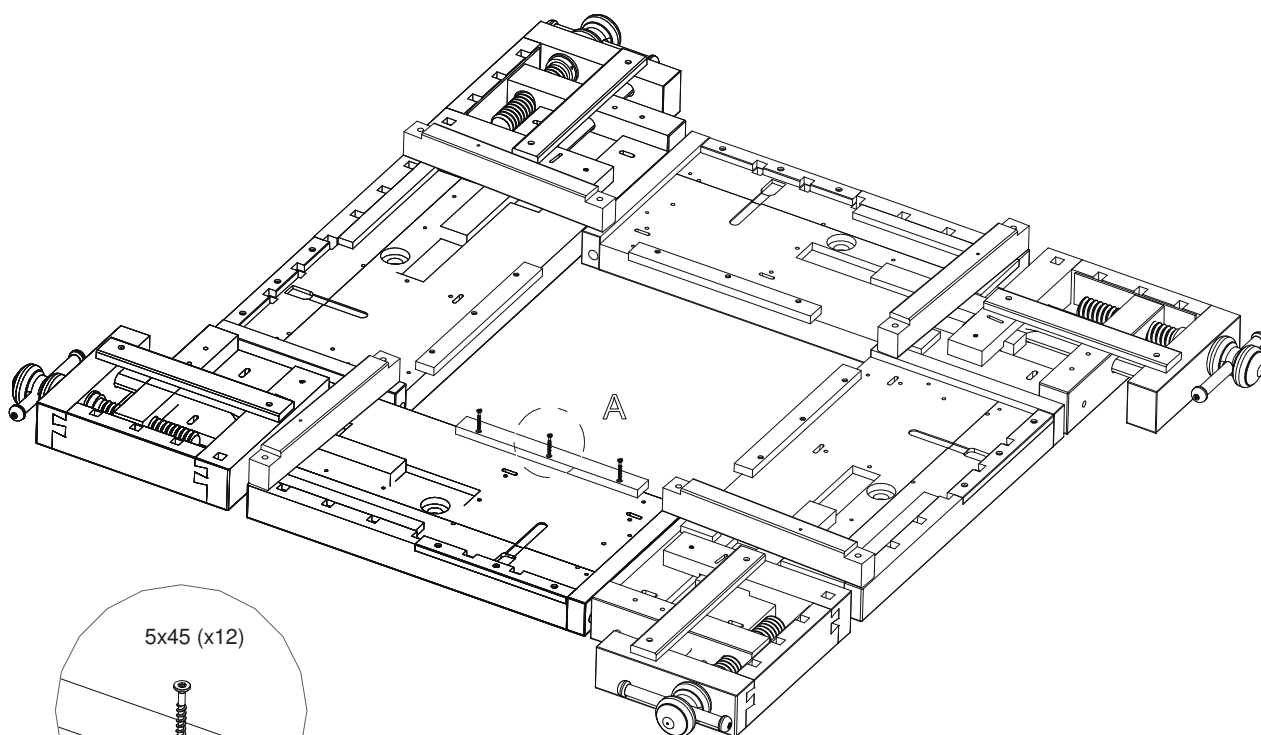

# VERKTYGSKAST ADDITIONAL BOARD WERKZEUGKASST

Verktyg som behövs för montering. Ingår ej.  
Tools needed for assembling. Not included.  
Werkzeuge für die Montage sind nicht Teil des Lieferumfanges.

Torx T20 

(x1)

(x4)

5x45 (x12)

5x45 (x12)

Detail A