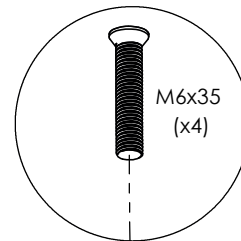

# Svängbar Pall Hinged Stool Frei Schwingender Hocker

M8x65 (x2)

M8 (x2)

M6x35 (x4)

M6 (x4)

DETAIL 1

M6x35 (x4)

DETAIL 2