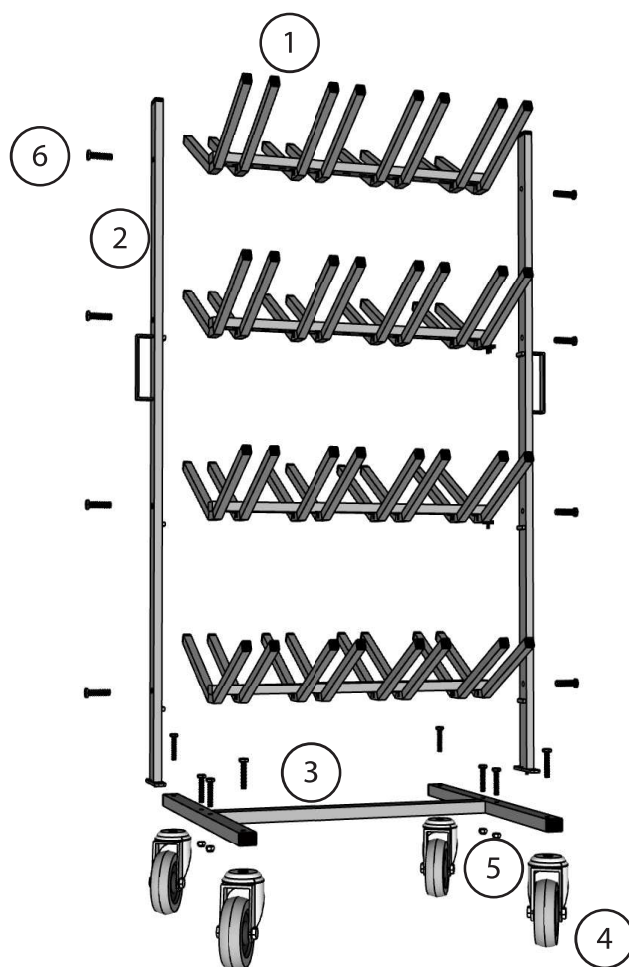

Sprängskiss Ergonett 32

1. Skohylla
2. Stolpe
3. Underdel
4. Hjul
5. Mutter
6. Bult

Verktyg som behövs för att byta komponenter

Komponenter byts genom att skruva loss bulten som håller dem samman.

Sprängskiss medföljer produkten samt finns tillgänglig för nedladdning på hemsida (www.krsab.se)