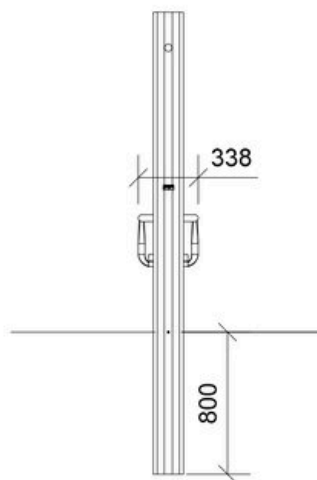

Montagetid
3 timer

Forankring
Robinia i jord

Største del
Ø18 x 260 cm

Antal montører
2

Betonmængde
0,08 m³

Tungeste del
65 kg