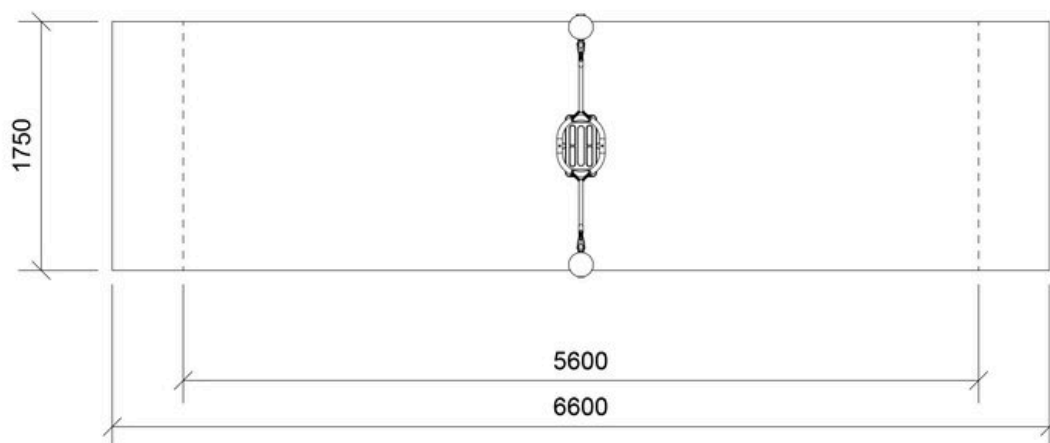

Montagetid
3 timer

Forankring
Robinia i jord

Største del
Ø18 x 260 cm

Antal montører
2

Betonmængde
0,08 m³

Tungeste del
65 kg