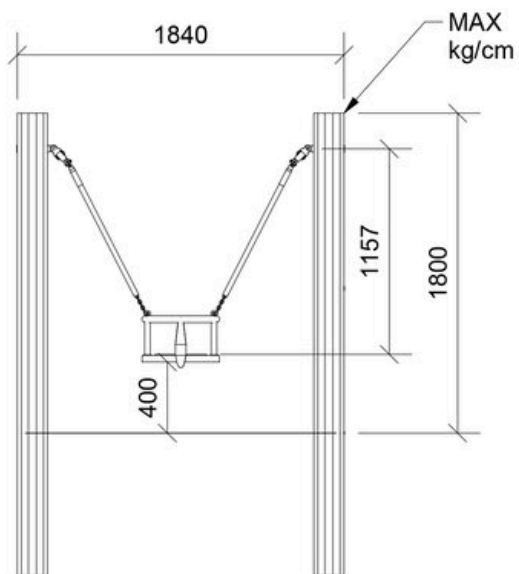

Montagetid
3 timer

Forankring
Robinia i jord

Største del
Ø18 x 260 cm

Antal montører
2

Betonmængde
0,08 m³

Tungeste del
65 kg