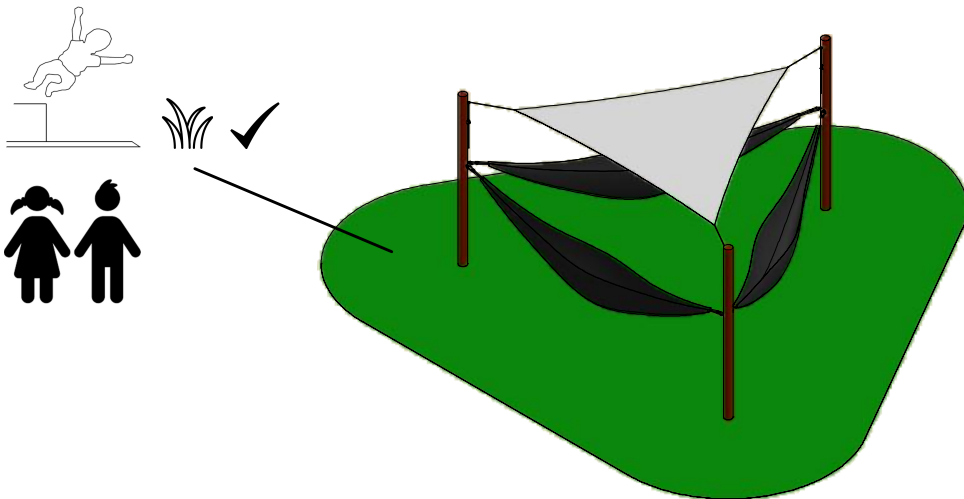

NORLEG

Lille hængekøjesystem/ nye køjer

T8728

25.08.2015

REV. 24.10.2018

< 100

MP 19

NORLEG - mont.	
Lille hængekøjesystem/ nye køjer	
T8728	
25.08.2015	REV. 24.10.2018