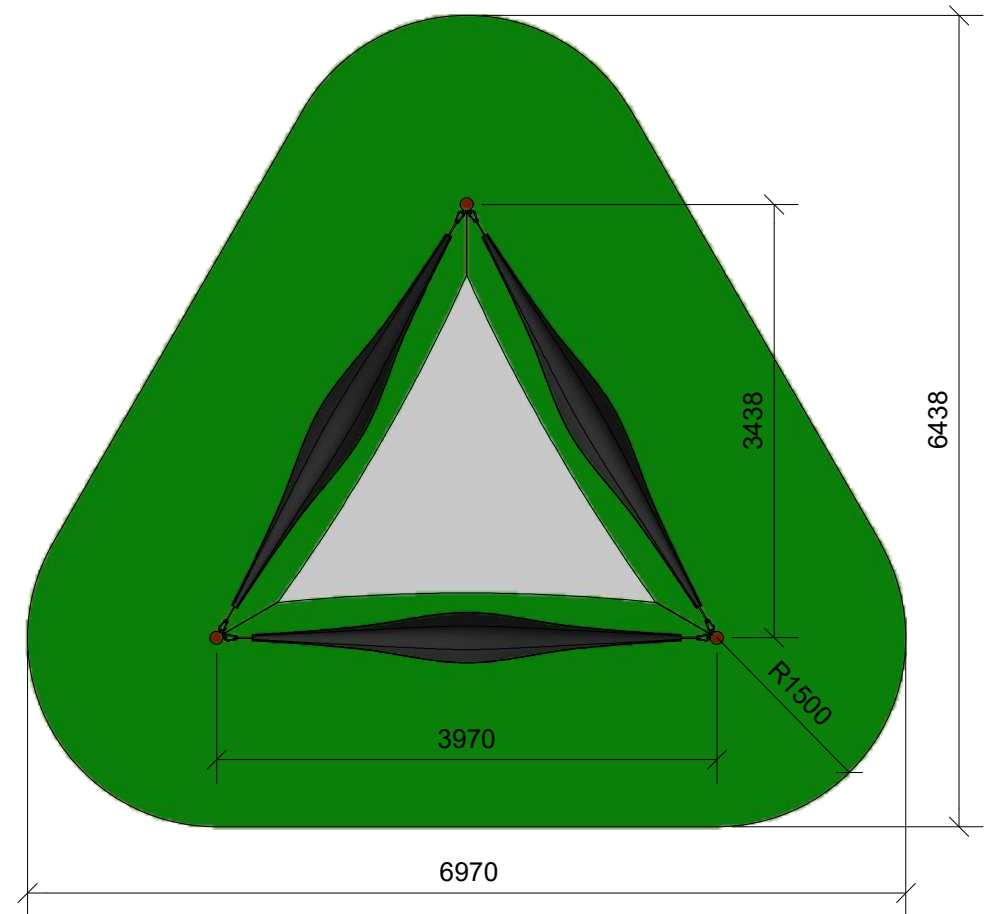

NORLEG

Lille hængekøjesystem/ nye køjer

T8728

25.08.2015

REV. 24.10.2018

< 100

MP 19

NORLEG - mont.	
Lille hængekøjesystem/ nye køjer	
T8728	
25.08.2015	REV. 24.10.2018