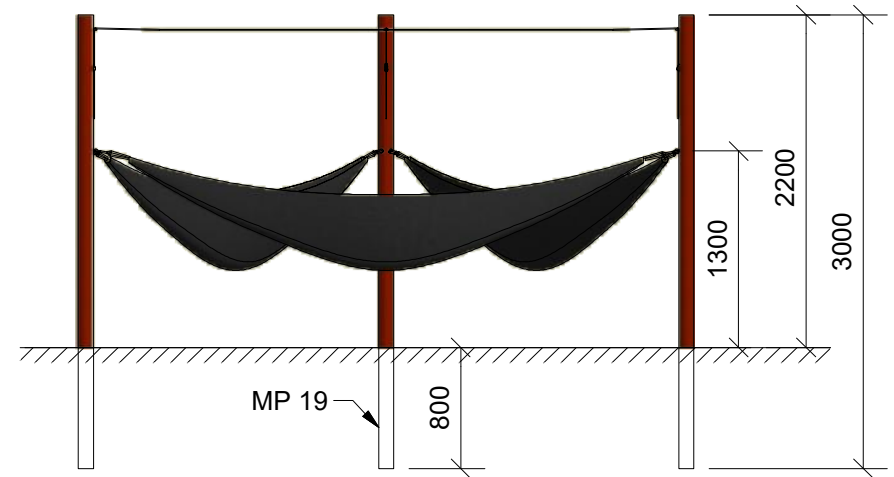

NORLEG

Lille hængekøjesystem/ nye køjer

T8728

25.08.2015

REV. 24.10.2018

< 100

MP 19

NORLEG - mont.	
Lille hængekøjesystem/ nye køjer	
T8728	
25.08.2015	REV. 24.10.2018