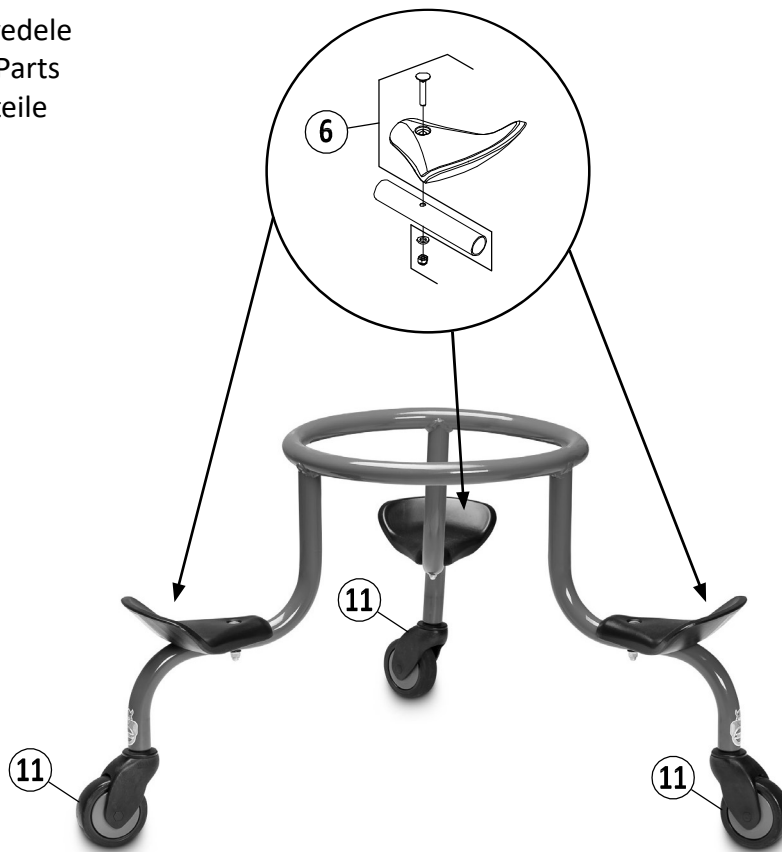

626.00

- DK** Reservedele
- GB** Spare Parts
- DE** Ersatzteile

Pos.		Pos.		Pos.	
1		7		13	
2		8		14	
3		9		15	
4		10		16	
5		11		17	
6		12		18	

626.00

- DK** Reservedele
- GB** Spare Parts
- DE** Ersatzteile

626.00					
Version					
Pos.	2.0				
1	-				
2	-				
3	-				
4	-				
5	-				
6	50023				
7	-				
8	-				
9	-				
10	-				
11	50459				
12	-				
13	-				
14	-				
15	-				
16	-				
17	-				
18	-				