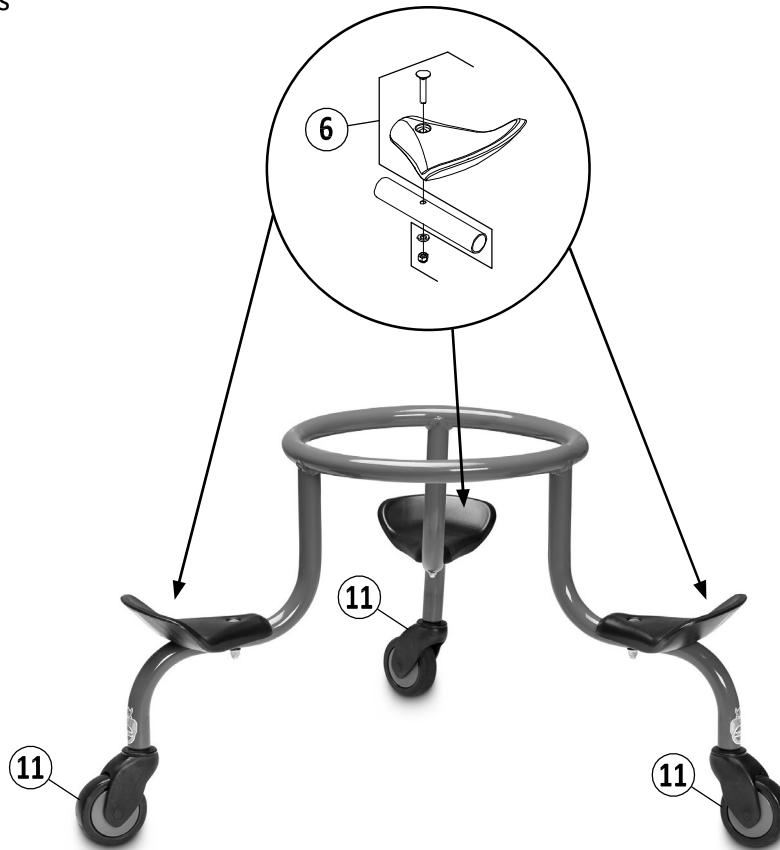

626.00

- DK** Reservedele
- GB** Spare Parts
- DE** Ersatzteile

Pos.		Pos.		Pos.	
1		7		13	
2		8		14	
3		9		15	
4		10		16	
5		11		17	
6		12		18	

626.00

- DK** Reservedele
- GB** Spare Parts
- DE** Ersatzteile

626.00					
Version					
Pos.	2.0				
1	-				
2	-				
3	-				
4	-				
5	-				
6	50023				
7	-				
8	-				
9	-				
10	-				
11	50459				
12	-				
13	-				
14	-				
15	-				
16	-				
17	-				
18	-				